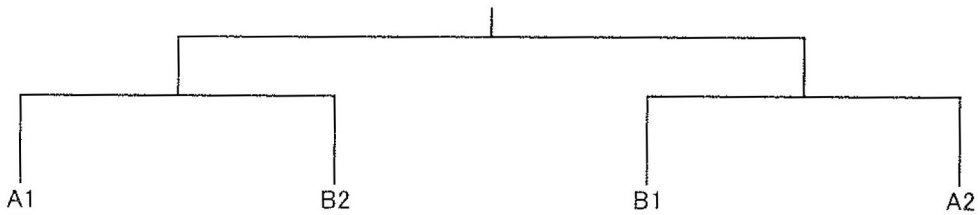

【5】 男子組手団体戦

<< 予選リーグ Aパート >>

	A 宮崎工業	B 日南学園	C 宮崎第一	勝 敗 順位
A 宮崎工業				
B 日南学園				
C 宮崎第一				

※試合順 (赤)-(青)   ①A-B   ③B-C   ⑤A-C

<< 予選リーグ Bパート >>

	D 日章学園	E 小林秀峰	F 宮崎海洋	勝 敗 順位
D 日章学園				
E 小林秀峰				
F 宮崎海洋				

※試合順 (赤)-(青)   ②D-E   ④E-F   ⑥D-F

<< 決勝トーナメント >>

<< 3位決定戦 >>

【6】 女子組手団体戦

<< 決勝リーグ >>

	A 延岡商業	B 富島	C 宮崎第一	勝 敗 順位
A 延岡商業				
B 富島				
C 宮崎第一				

※試合順   ①A-B   ③B-C   ⑤A-C