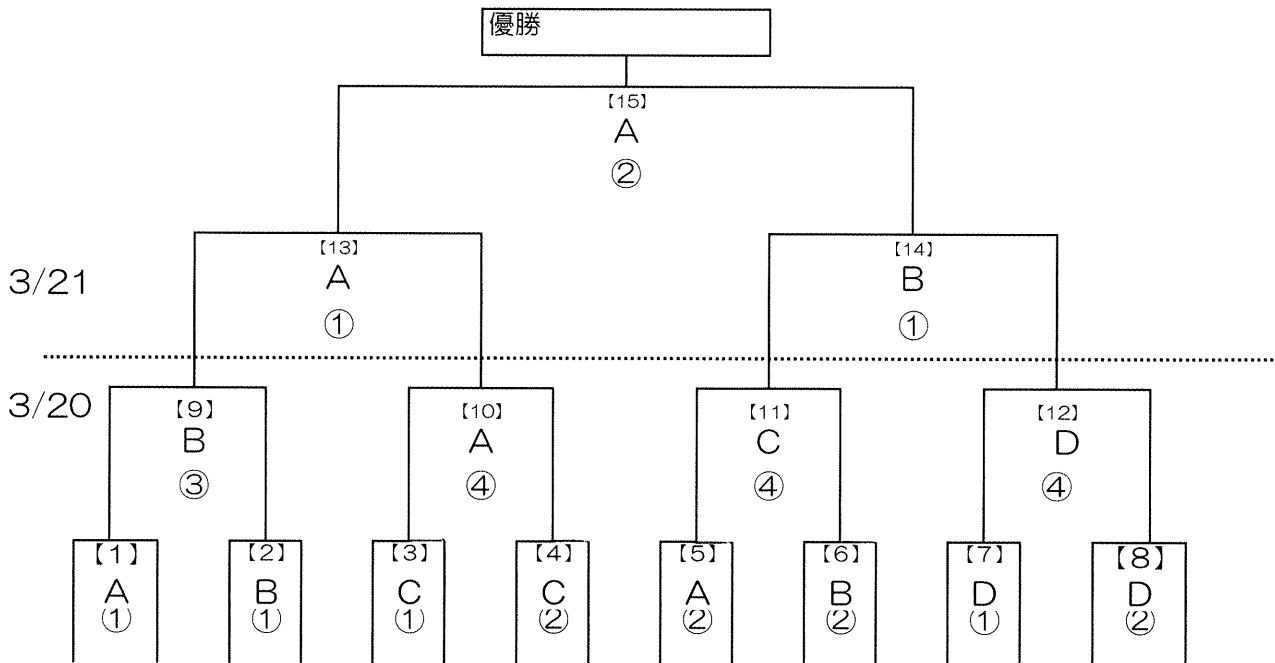

KYFA 第35回九州中学校U-14サッカー大会 組み合わせ表

【試合会場】

- A: 宮崎県総合運動公園サッカー場 (天然芝)
- B: 宮崎県総合運動公園ラグビー場 (天然芝)
- C: 宮崎県総合運動公園補助球技場 (人工芝)
- D: 国際海浜エントランスプラザ (天然芝)

【試合開始予定時刻】

	3/20(日)	3/21(月)
第1試合	9:30	9:30
第2試合	11:30	13:30
第3試合	13:30	
第4試合	15:30	