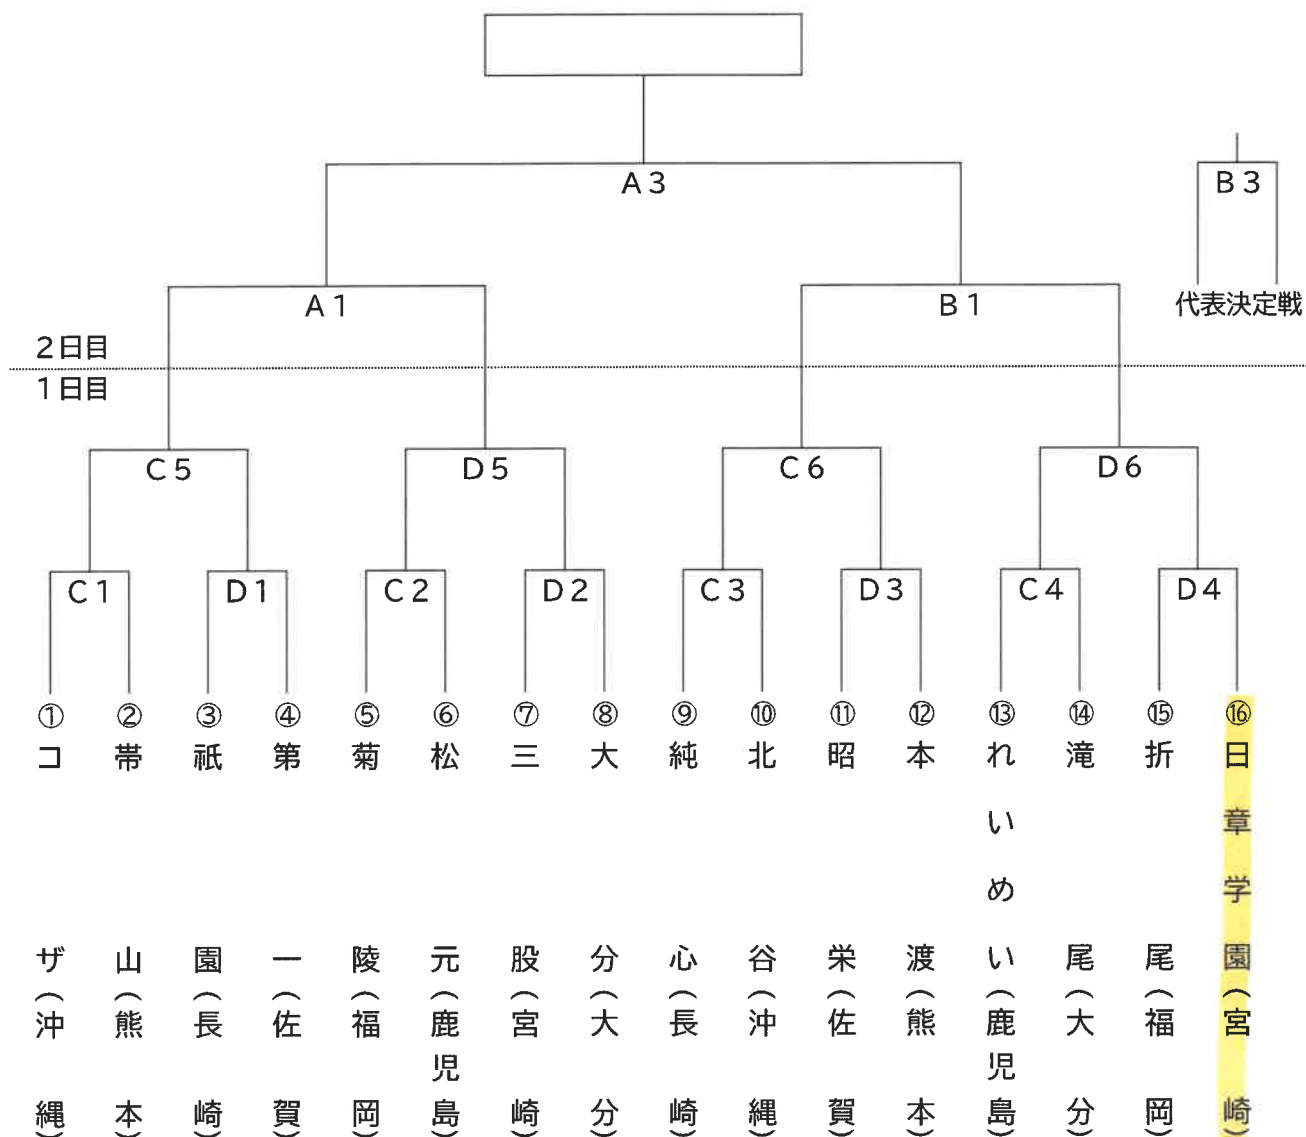

令和4年度 九州中学校体育大会  
第52回 九州中学校バスケットボール競技大会

【 女子 】  
1 組合せ

2 試合時間

●1日目 C・D 『 早水公園体育文化センターメインアリーナ 』

第1試合	9:30~	第2試合	10:50~	第3試合	12:10~
第4試合	13:30~	第5試合	14:50~	第6試合	16:10~

●2日目 A・B 『 宮崎市総合体育館 』

第1試合	9:30~	第2試合	10:50~	第3試合	12:10~
第4試合	13:30~				