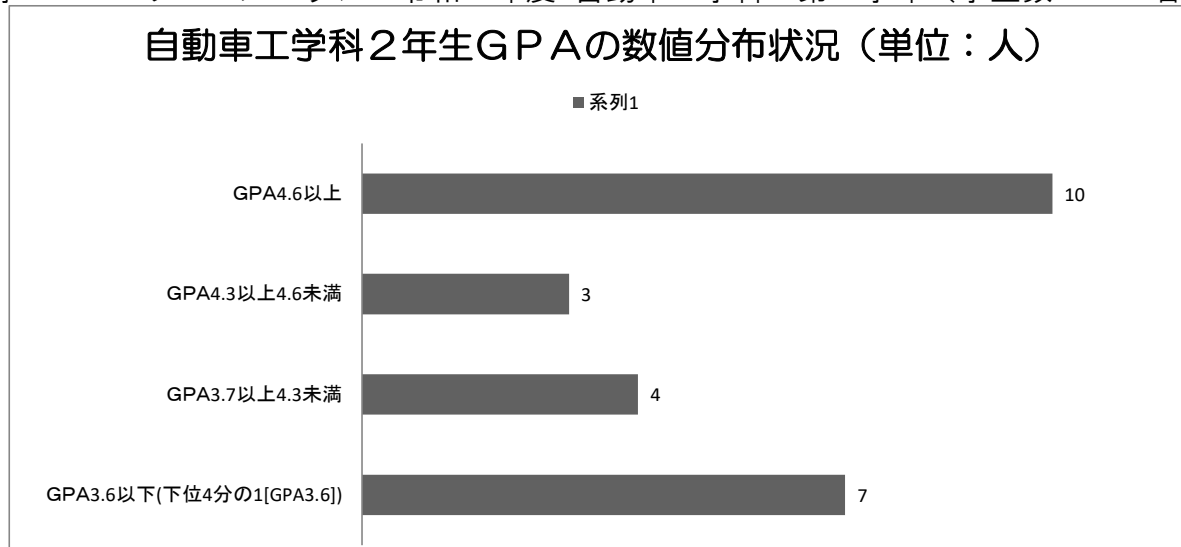

## 《成績の分布を表す資料》

●宮崎ユニバーサル・カレッジ 令和2年度 自動車工学科 第1学年（学生数：39名）

下位の4分の1：GPA3.2以下（13名）

【内訳】2.3=1名、2.5=1名、2.6=1名、2.8=2名、3.1=2名、3.2=6名

●宮崎ユニバーサル・カレッジ 令和2年度 自動車工学科 第2学年（学生数：24名）

下位の4分の1：GPA3.6以下（7名）

【内訳】2.6=1名、3.1=1名、3.2=1名、3.3=1名、3.4=1名、3.6=2名