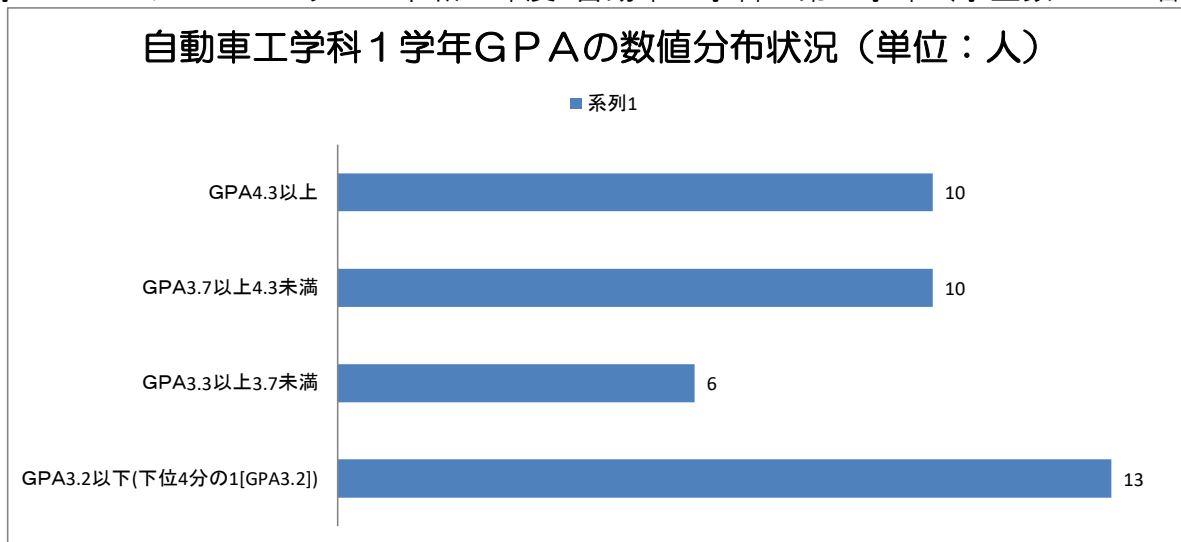

## 《成績の分布を表す資料》

●宮崎ユニバーサル・カレッジ 令和2年度 自動車工学科 第1学年（学生数：39名）

下位の4分の1：GPA3.2以下（13名）

【内訳】2.3=1名、2.5=1名、2.6=1名、2.8=2名、3.1=2名、3.2=6名

●宮崎ユニバーサル・カレッジ 令和2年度 自動車工学科 第2学年（学生数：24名）

下位の4分の1：GPA3.6以下（7名）

【内訳】2.6=1名、3.1=1名、3.2=1名、3.3=1名、3.4=1名、3.6=2名