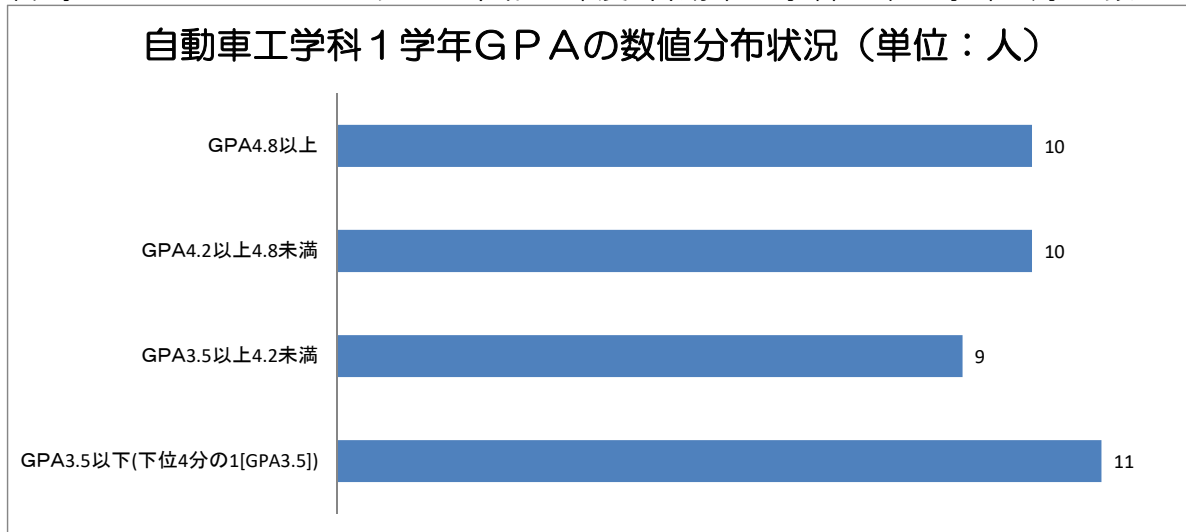

## 《成績の分布を表す資料》

●宮崎ユニバーサル・カレッジ 令和3年度 自動車工学科 第1学年（学生数：40名）

下位の4分の1：GPA3.5以下（10名）

【内訳】2.4=1名、2.6=1名、2.8=1名、3.1=2名、3.3=1名、3.4=3名、3.5=2名

●宮崎ユニバーサル・カレッジ 令和3年度 自動車工学科 第2学年（学生数：39名）

下位の4分の1：GPA3.3以下（10名）

【内訳】2.2=1名、2.8=2名、2.9=1名、3.0=2名、3.2=2名、3.3=2名