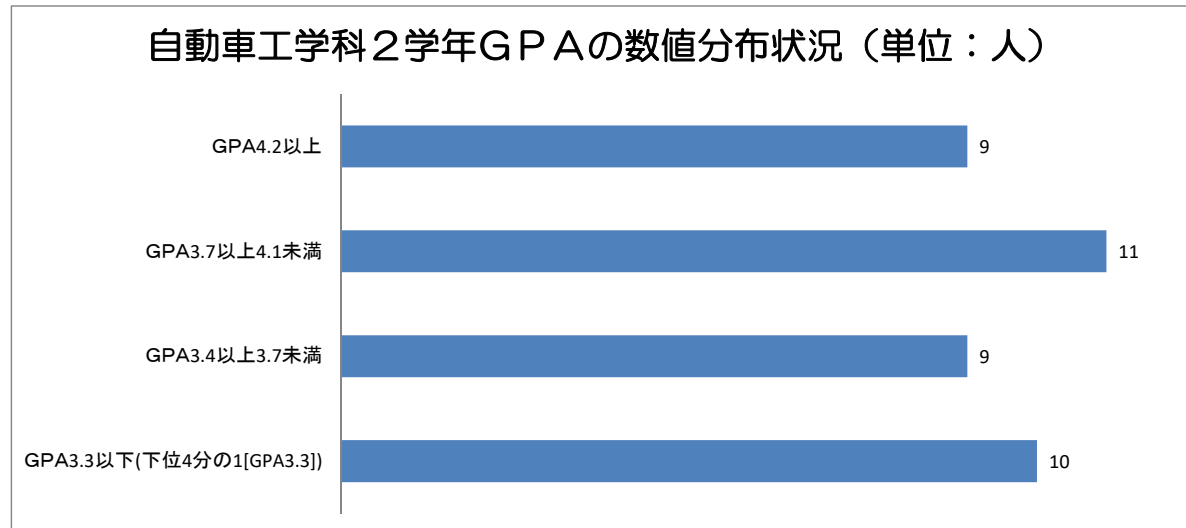

## 《成績の分布を表す資料》

●宮崎ユニバーサル・カレッジ 令和3年度 自動車工学科 第1学年（学生数：40名）

下位の4分の1：GPA3.5以下（10名）

【内訳】2.4=1名、2.6=1名、2.8=1名、3.1=2名、3.3=1名、3.4=3名、3.5=2名

●宮崎ユニバーサル・カレッジ 令和3年度 自動車工学科 第2学年（学生数：39名）

下位の4分の1：GPA3.3以下（10名）

【内訳】2.2=1名、2.8=2名、2.9=1名、3.0=2名、3.2=2名、3.3=2名