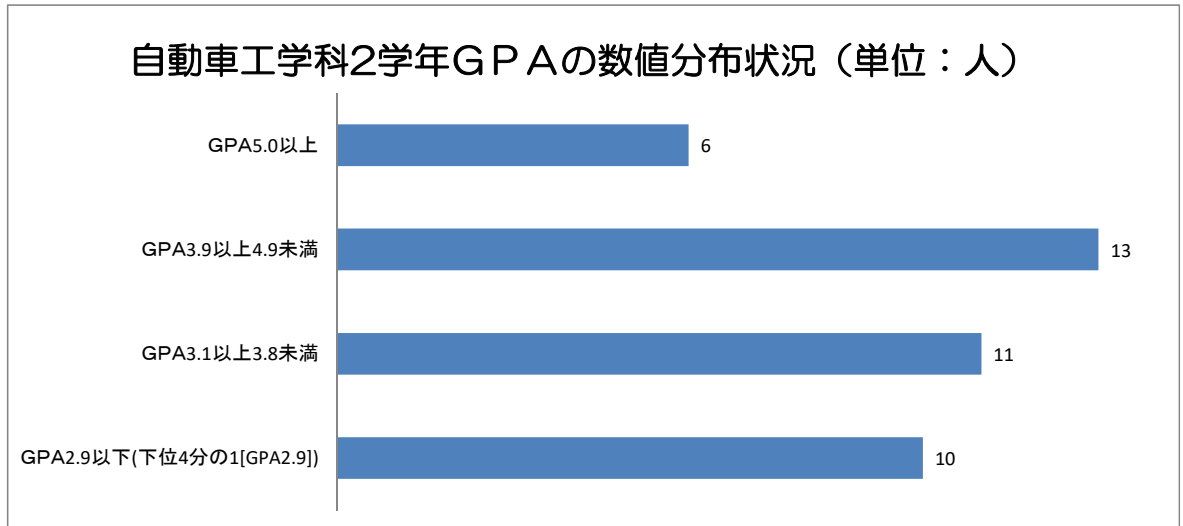

《成績の分布を表す資料》

●宮崎ユニバーサル・カレッジ 令和4年度 自動車工学科 第1学年 (学生数：36名)

下位の4分の1：GPA 3.1以下 (9名)

【内訳】 2.1=1名、2.5=1名、2.6=1名、2.7=1名、2.9=3名、3.0=1名、3.1=1

●宮崎ユニバーサル・カレッジ 令和4年度 自動車工学科 第2学年 (学生数：40名)

下位の4分の1：GPA 3.0以下 (10名)

【内訳】 2.0=1名、2.2=1名、2.3=1名、2.6=1名、2.7=2名、2.8=3名、2.9=1名