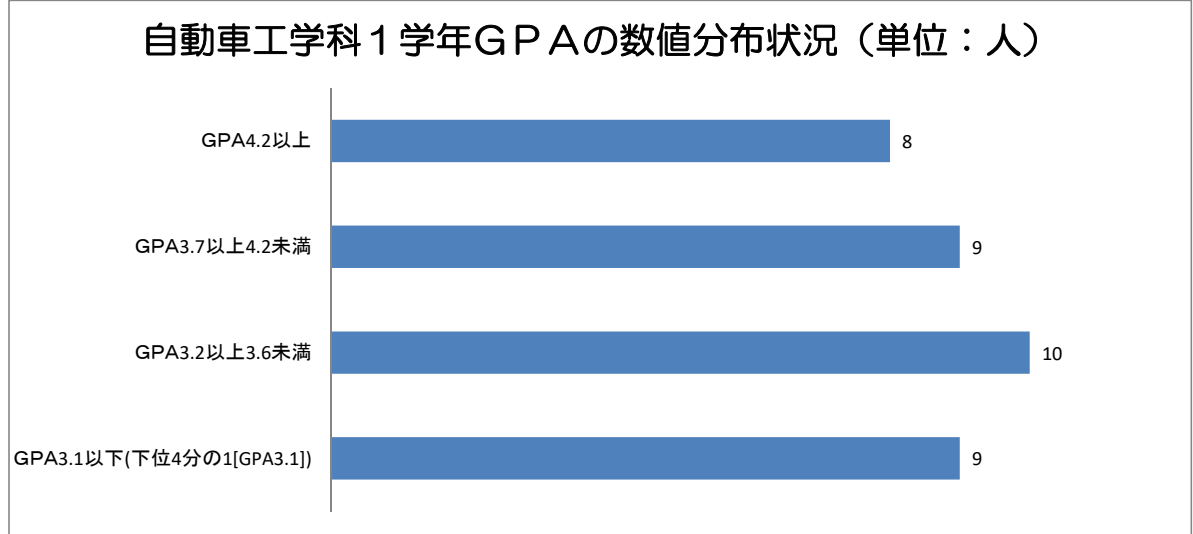

《成績の分布を表す資料》

●宮崎ユニバーサル・カレッジ 令和4年度 自動車工学科 第1学年 (学生数：36名)

下位の4分の1：GPA 3.1以下 (9名)

【内訳】 2.1=1名、2.5=1名、2.6=1名、2.7=1名、2.9=3名、3.0=1名、3.1=1

●宮崎ユニバーサル・カレッジ 令和4年度 自動車工学科 第2学年 (学生数：40名)

下位の4分の1：GPA 3.0以下 (10名)

【内訳】 2.0=1名、2.2=1名、2.3=1名、2.6=1名、2.7=2名、2.8=3名、2.9=1名