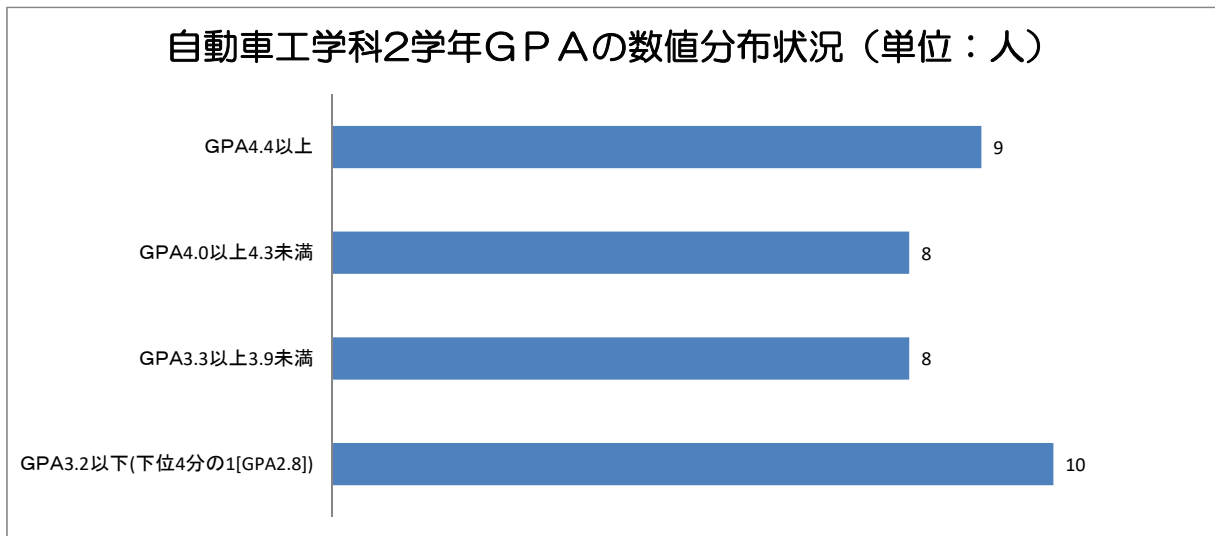

## 《成績の分布を表す資料》

●宮崎ユニバーサル・カレッジ 令和5年度 自動車工学科 第1学年（学生数：29名）

下位の4分の1：GPA 3.1以下（10名）

【内訳】 2.1= 2名、2.4=1名、2.5=1名、2.7=1名、3.0=2名、3.1=3名

●宮崎ユニバーサル・カレッジ 令和5年度 自動車工学科 第2学年（学生数：35名）

下位の4分の1：GPA 3.2以下（10名）

【内訳】 2.2=1名、2.3=1名、2.7=1名、2.8=2名、2.9=1名、3.0=1名、3.1=1名、3.2=2名