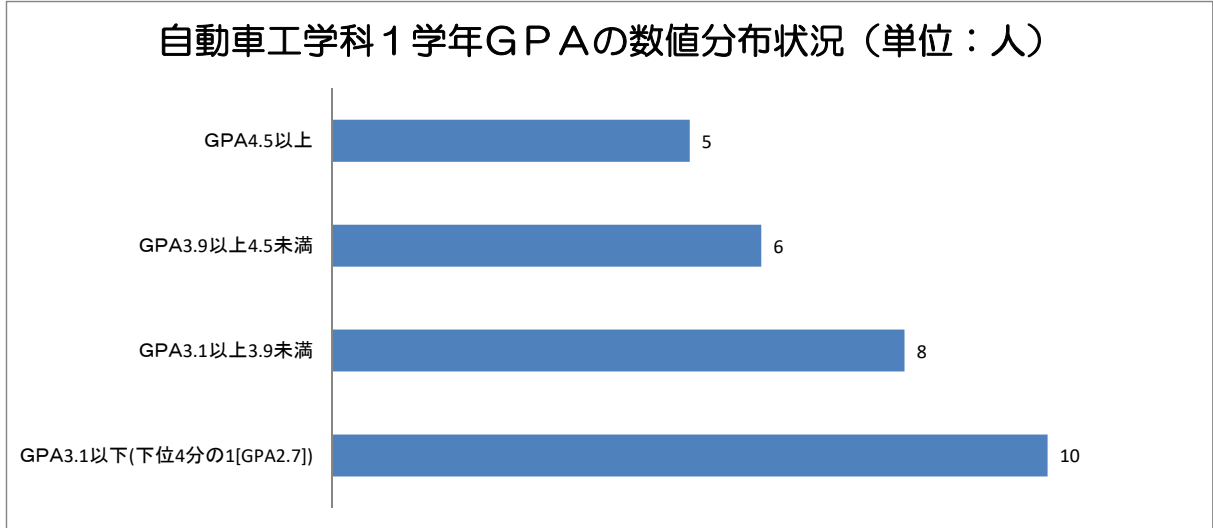

## 《成績の分布を表す資料》

●宮崎ユニバーサル・カレッジ 令和5年度 自動車工学科 第1学年（学生数：29名）

下位の4分の1：GPA 3.1以下（10名）

【内訳】 2.1= 2名、2.4=1名、2.5=1名、2.7=1名、3.0=2名、3.1=3名

●宮崎ユニバーサル・カレッジ 令和5年度 自動車工学科 第2学年（学生数：35名）

下位の4分の1：GPA 3.2以下（10名）

【内訳】 2.2=1名、2.3=1名、2.7=1名、2.8=2名、2.9=1名、3.0=1名、3.1=1名、3.2=2名