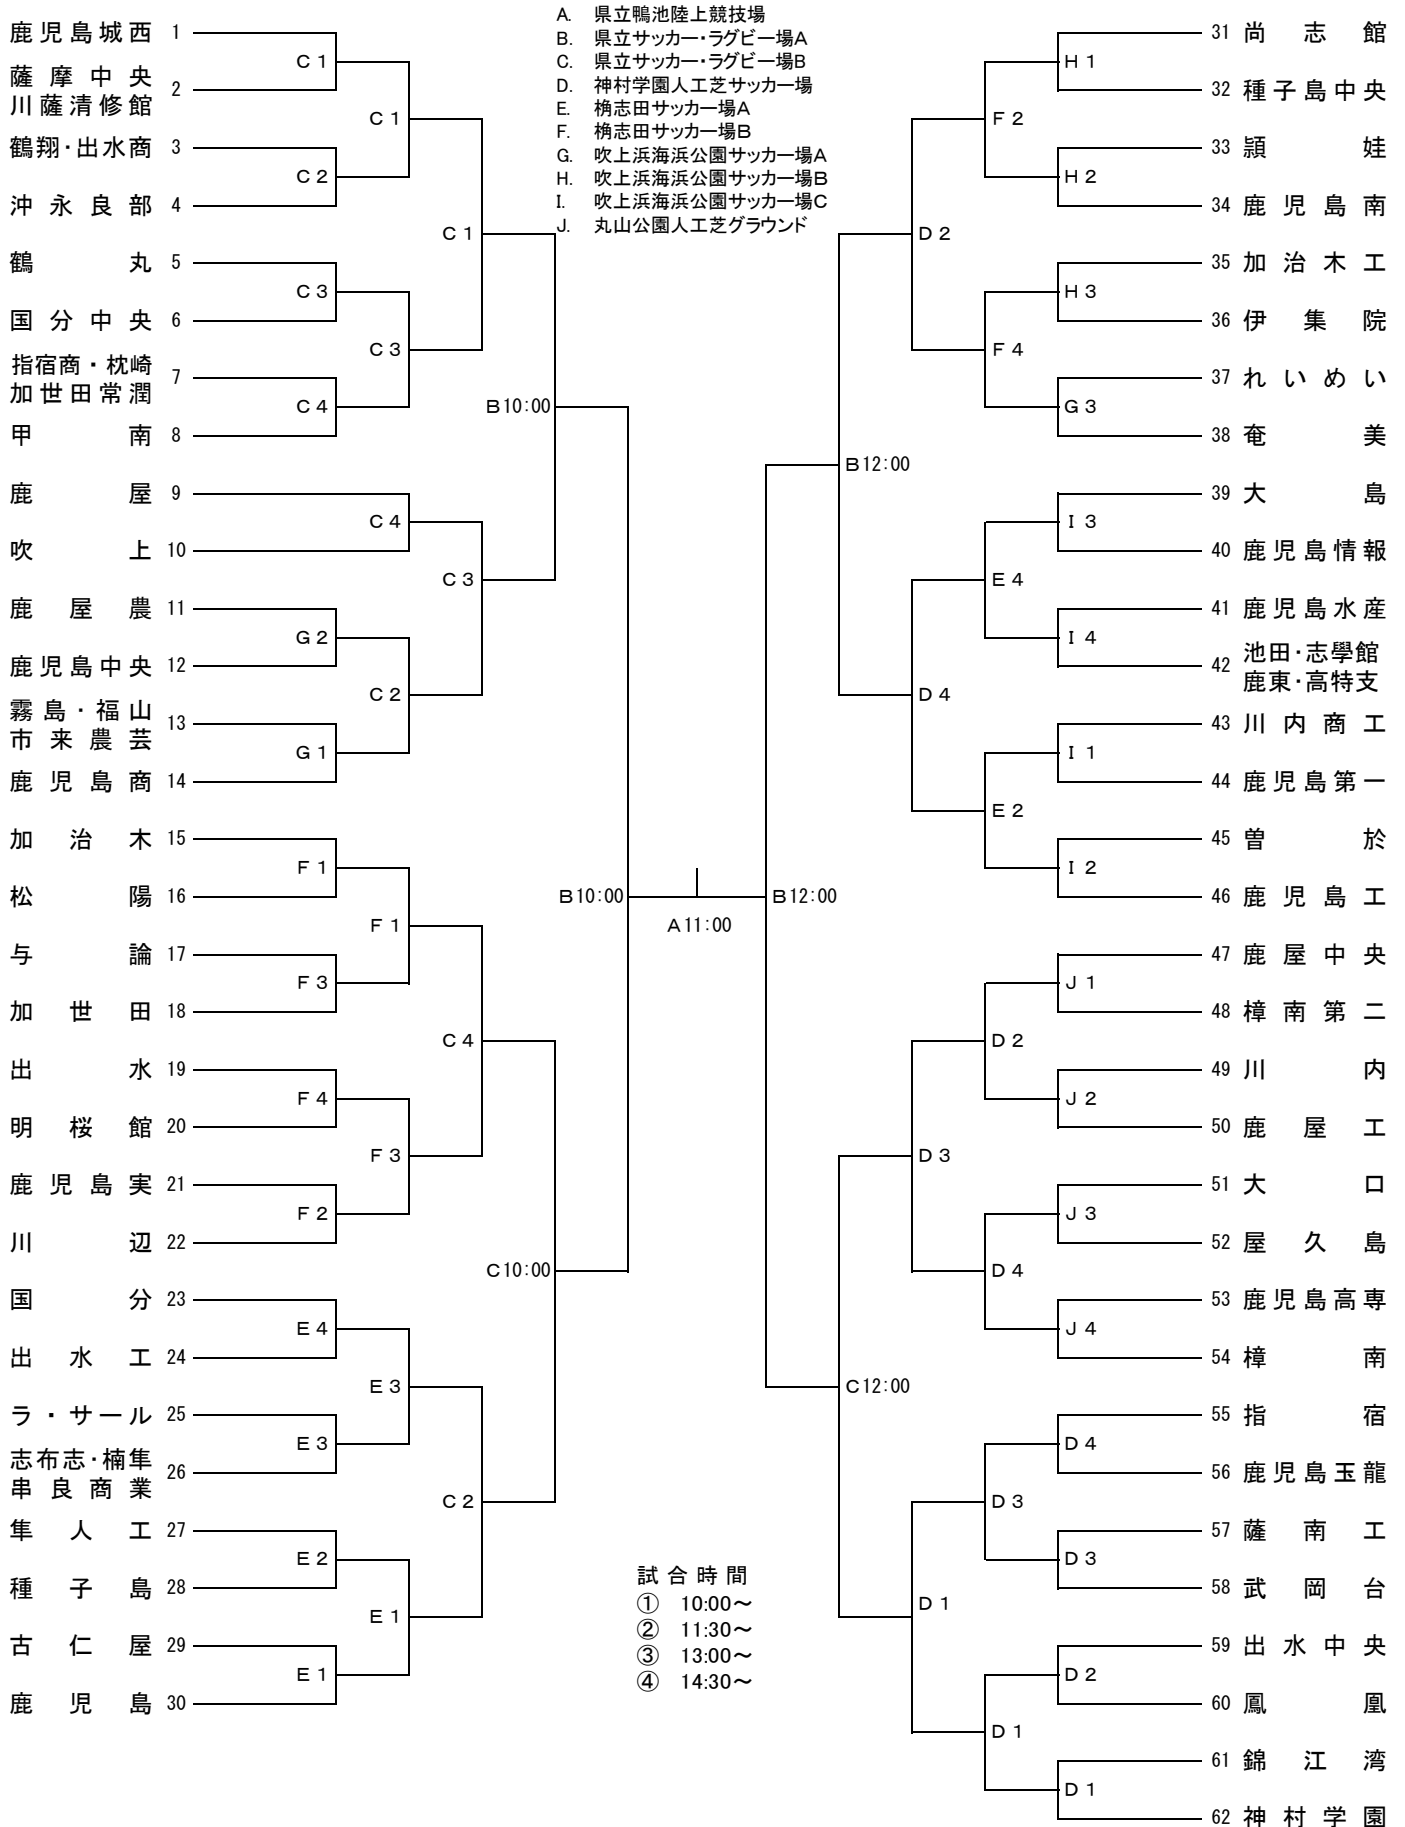

第38回鹿児島県高等学校新人男子サッカー競技大会組合せ

1/15日 1/16日 1/17日 1/19日 1/20日 1/21日 1/20日 1/19日 1/17日 1/16日 1/15日

試合時間は70分とし、勝敗が決しないときは、PK方式により次回進出チームを決定する。
 ただし、2日目を以降は20分間延長し、その後、PK方式で次回進出チームを決定する。

※1日目（1月15日）だけは、試合球を持参して下さい。
 ※サッカー協会の選手証（写真添付）を必ず持参して下さい。