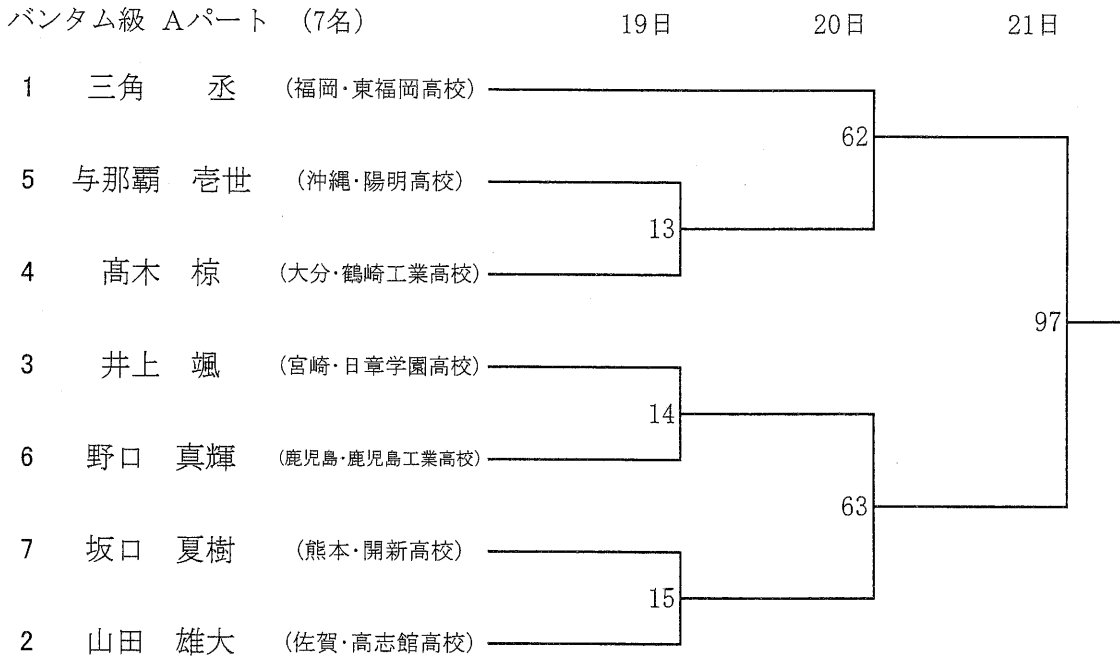

平成27年度 全九州高等学校体育大会 第69回全九州高等学校ボクシング競技大会