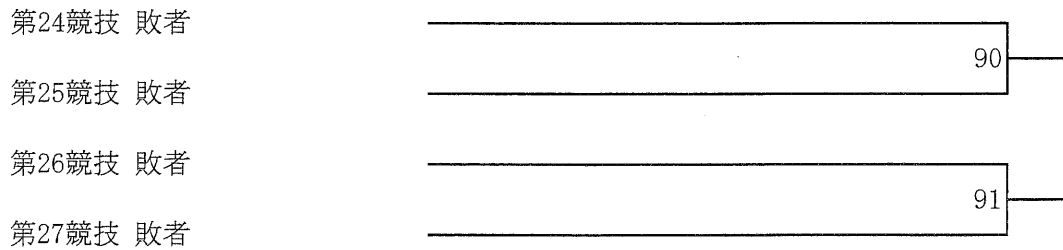

平成27年度 全九州高等学校体育大会 第69回全九州高等学校ボクシング競技大会

平成27年度 全九州高等学校体育大会 第69回全九州高等学校ボクシング競技大会

平成27年度 全九州高等学校体育大会 第69回全九州高等学校ボクシング競技大会

平成27年度 全九州高等学校体育大会 第69回全九州高等学校ボクシング競技大会

I H出場権獲得戦 * 競技日程に注意 (Aパート決勝の前に実施)

平成27年度 全九州高等学校体育大会 第69回全九州高等学校ボクシング競技大会