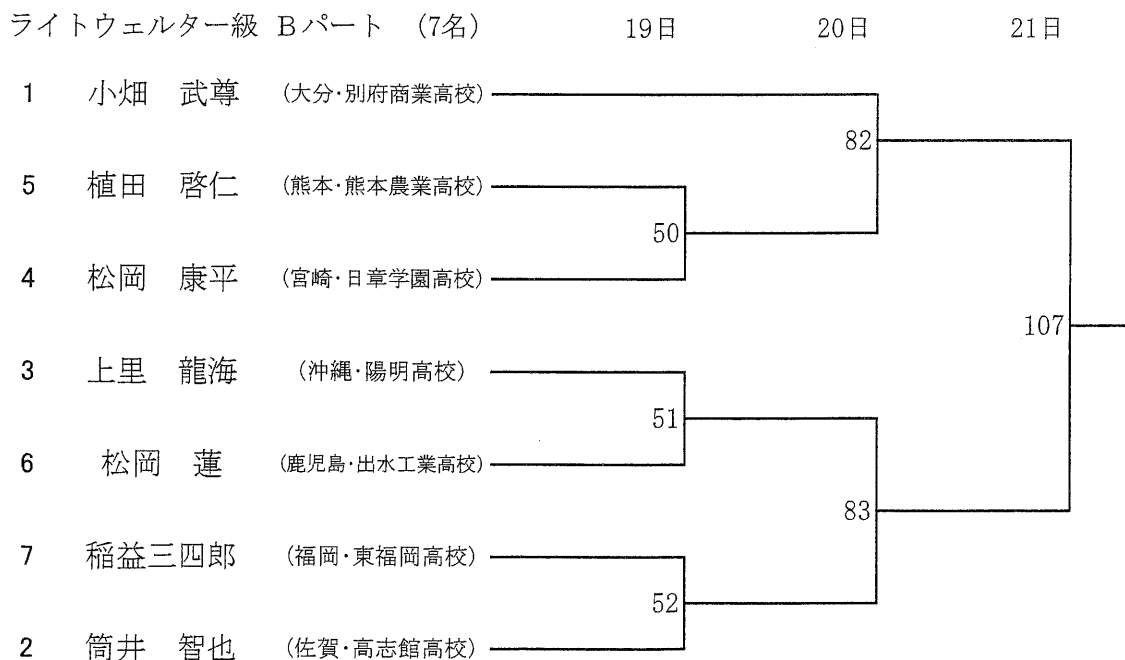

平成27年度 全九州高等学校体育大会 第69回全九州高等学校ボクシング競技大会