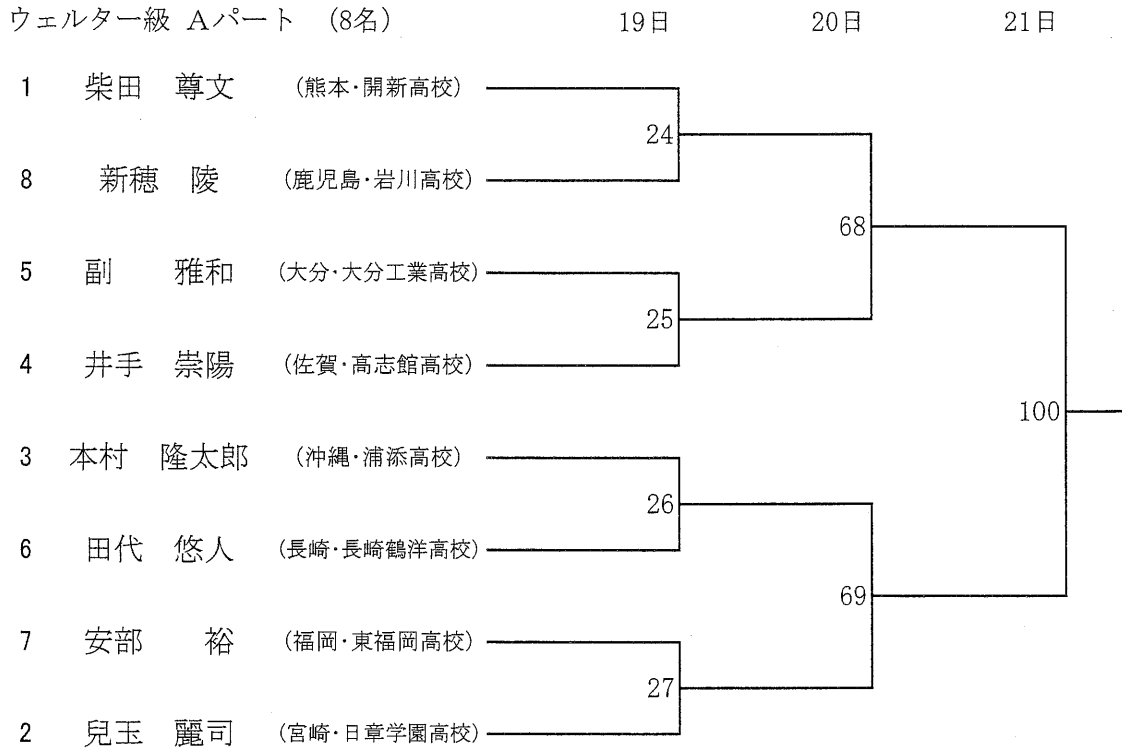

平成27年度 全九州高等学校体育大会 第69回全九州高等学校ボクシング競技大会

平成27年度 全九州高等学校体育大会 第69回全九州高等学校ボクシング競技大会

平成27年度 全九州高等学校体育大会 第69回全九州高等学校ボクシング競技大会

平成27年度 全九州高等学校体育大会 第69回全九州高等学校ボクシング競技大会

I H出場権獲得戦 * 競技日程に注意 (Aパート決勝の前に実施)

平成27年度 全九州高等学校体育大会 第69回全九州高等学校ボクシング競技大会

I H出場権獲得戦 * 競技日程に注意 (Aパート決勝の前に実施)