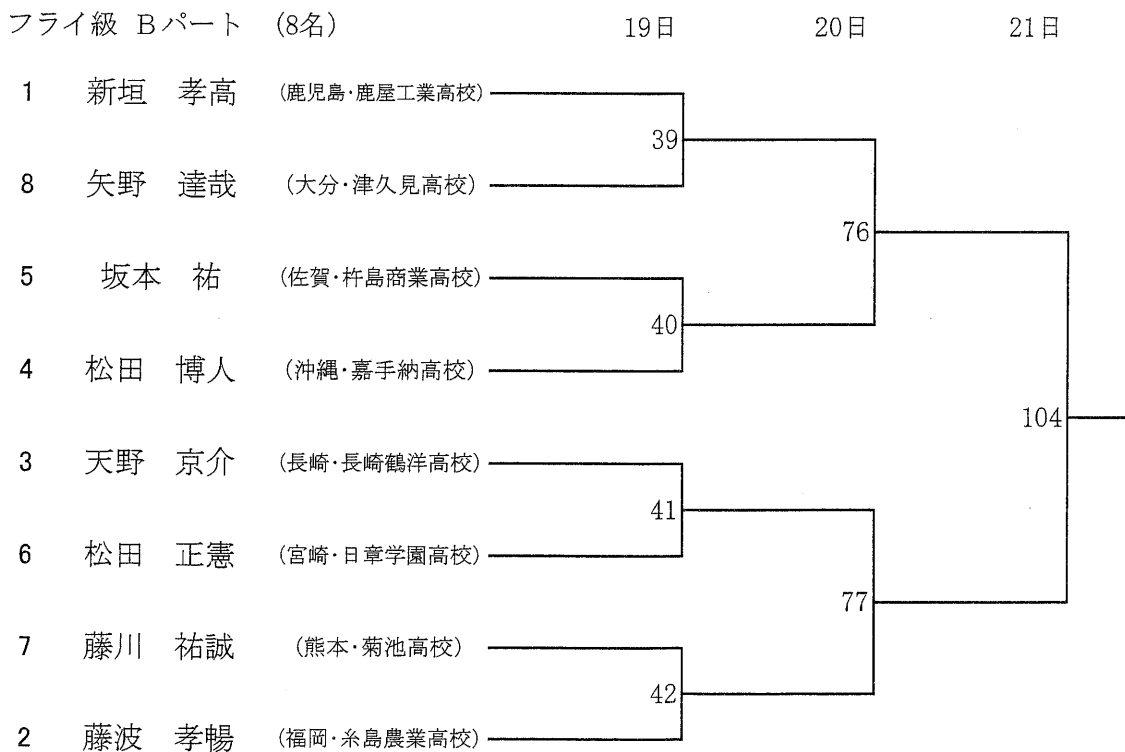

19日

20日

21日

ライトフライ級 Bパート (8名)

19日

20日

21日

平成27年度 全九州高等学校体育大会 第69回全九州高等学校ボクシング競技大会