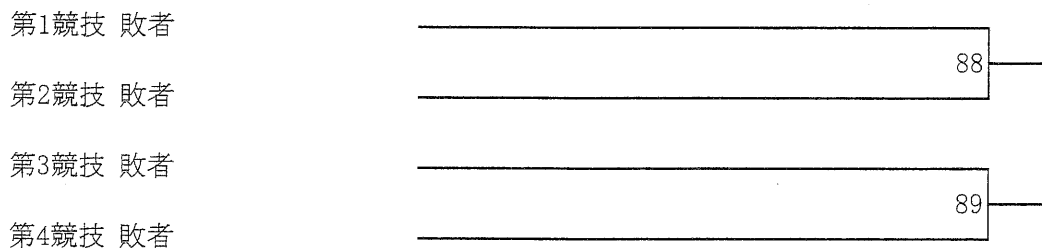

平成27年度 全九州高等学校体育大会 第69回全九州高等学校ボクシング競技大会

ピン級 Aパート (8名)

19日 20日 21日

I H出場権獲得戦 * 競技日程に注意 (Aパート決勝の前に実施)

ピン級 Bパート (7名)

19日 20日 21日

平成27年度 全九州高等学校体育大会 第69回全九州高等学校ボクシング競技大会

ライトフライ級 Aパート (8名)