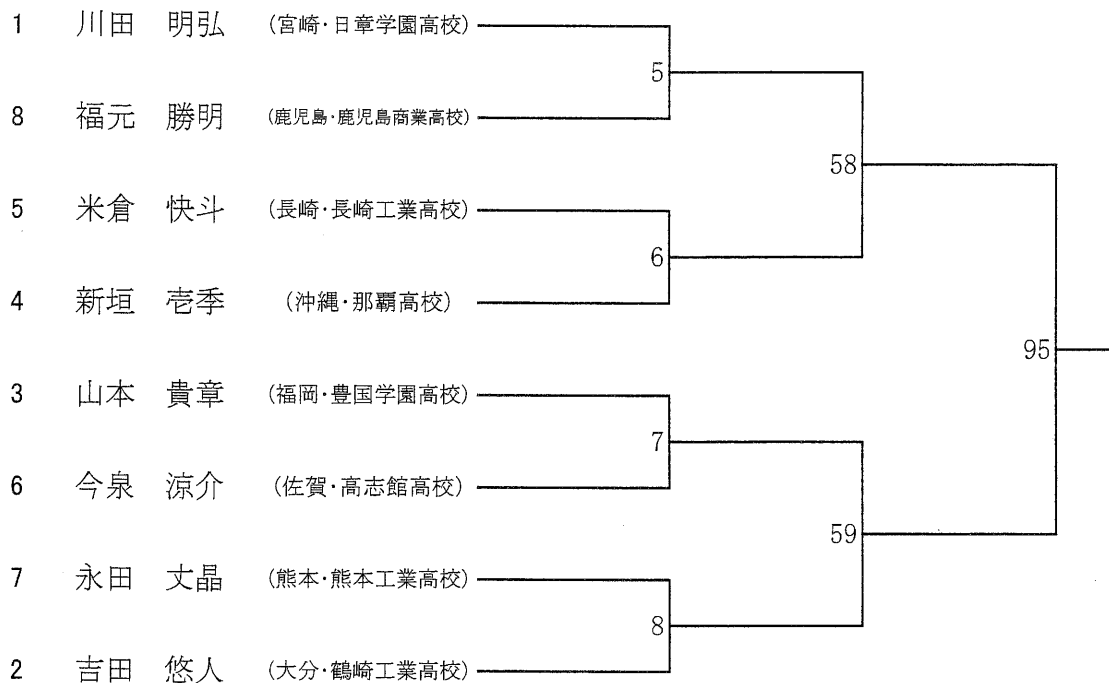

平成27年度 全九州高等学校体育大会 第69回全九州高等学校ボクシング競技大会

ピン級 Aパート (8名)

19日 20日 21日

I H出場権獲得戦 * 競技日程に注意 (Aパート決勝の前に実施)

ピン級 Bパート (7名)

19日 20日 21日

平成27年度 全九州高等学校体育大会 第69回全九州高等学校ボクシング競技大会

ライトフライ級 Aパート (8名)

19日

20日

21日

ライトフライ級 Bパート (8名)

19日

20日

21日

平成27年度 全九州高等学校体育大会 第69回全九州高等学校ボクシング競技大会