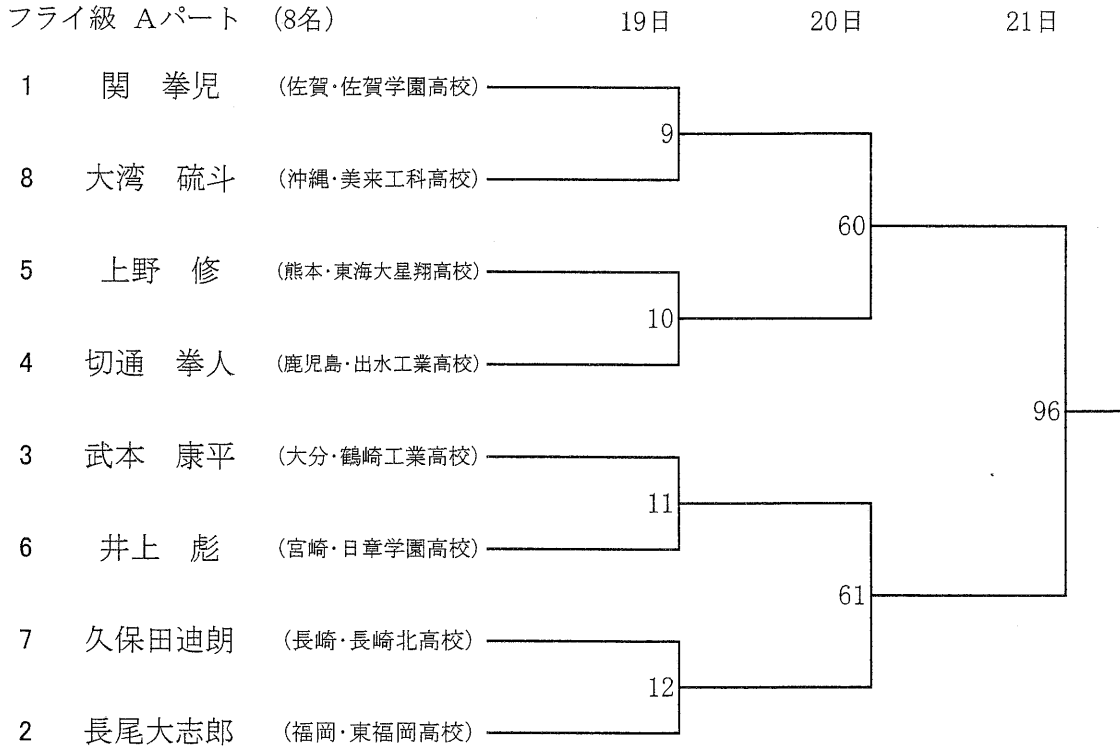

19日

20日

21日

ライトフライ級 Bパート (8名)

19日

20日

21日

平成27年度 全九州高等学校体育大会 第69回全九州高等学校ボクシング競技大会