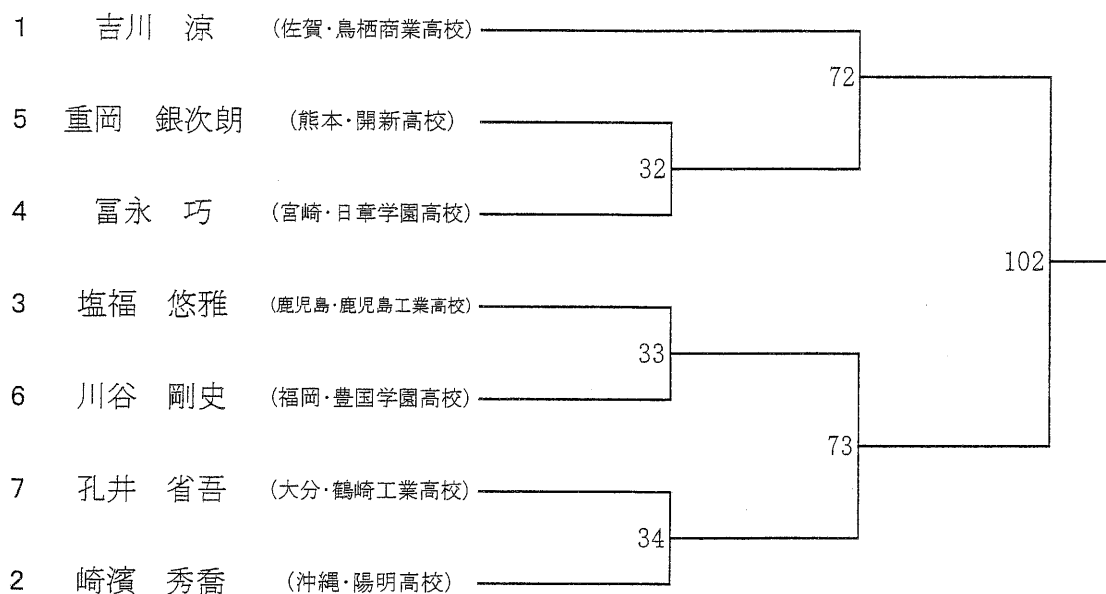

平成27年度 全九州高等学校体育大会 第69回全九州高等学校ボクシング競技大会

ピン級 Aパート (8名)

19日 20日 21日

I H出場権獲得戦 * 競技日程に注意 (Aパート決勝の前に実施)

ピン級 Bパート (7名)

19日 20日 21日

平成27年度 全九州高等学校体育大会 第69回全九州高等学校ボクシング競技大会

ライトフライ級 Aパート (8名)