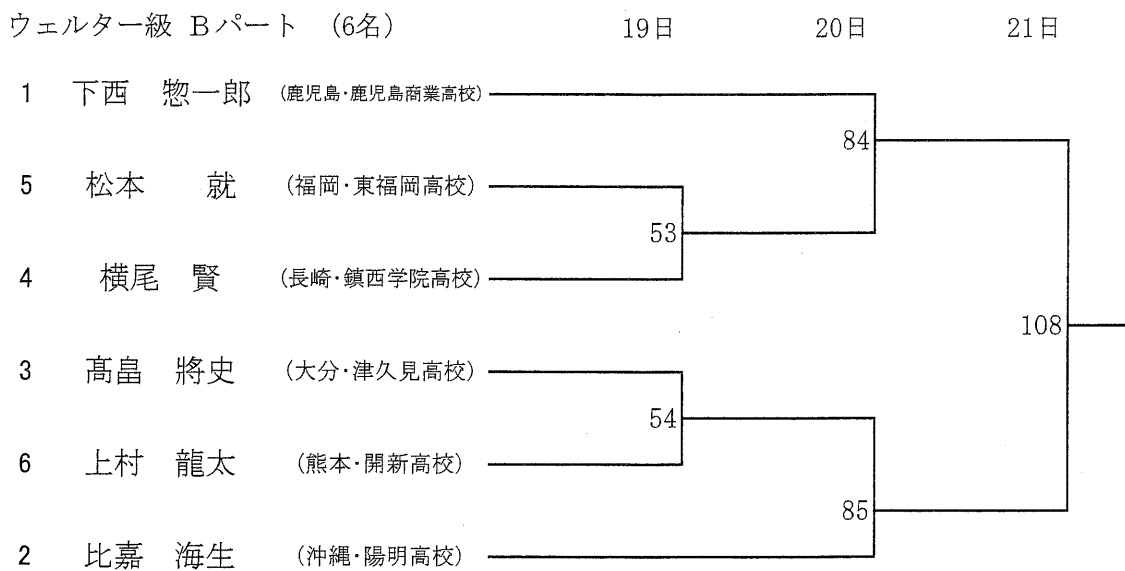

平成27年度 全九州高等学校体育大会 第69回全九州高等学校ボクシング競技大会

平成27年度 全九州高等学校体育大会 第69回全九州高等学校ボクシング競技大会

平成27年度 全九州高等学校体育大会 第69回全九州高等学校ボクシング競技大会

平成27年度 全九州高等学校体育大会 第69回全九州高等学校ボクシング競技大会

I H出場権獲得戦 * 競技日程に注意 (Aパート決勝の前に実施)

平成27年度 全九州高等学校体育大会 第69回全九州高等学校ボクシング競技大会