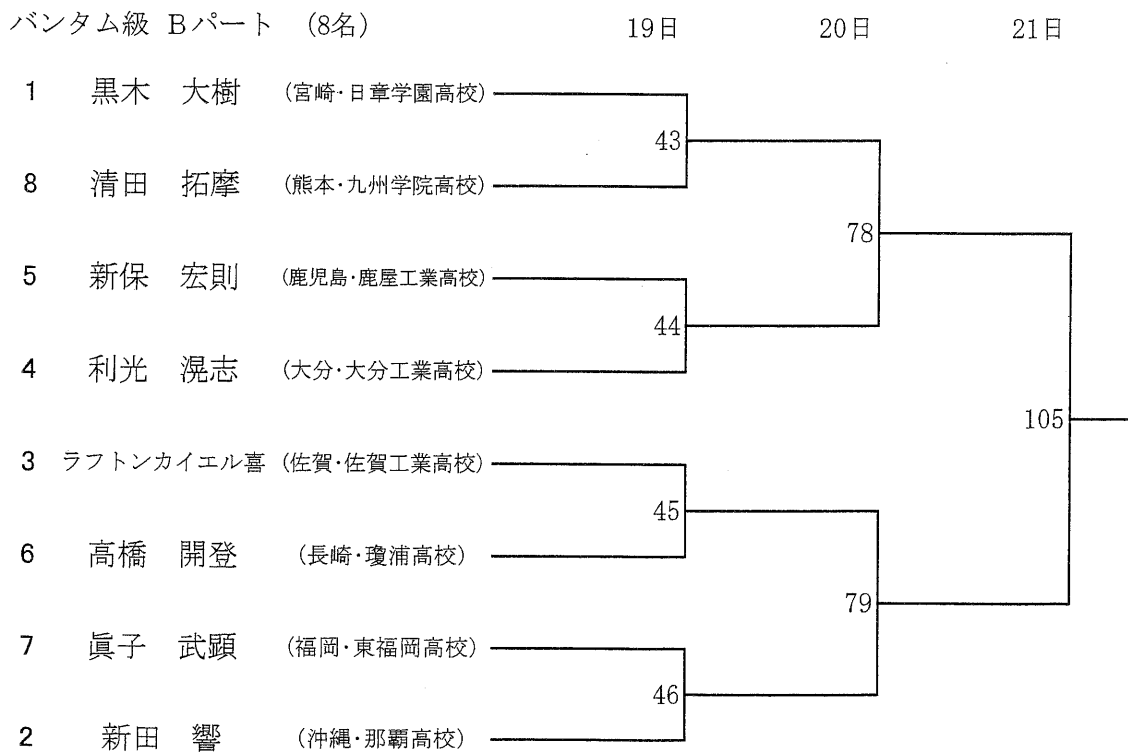

平成27年度 全九州高等学校体育大会 第69回全九州高等学校ボクシング競技大会