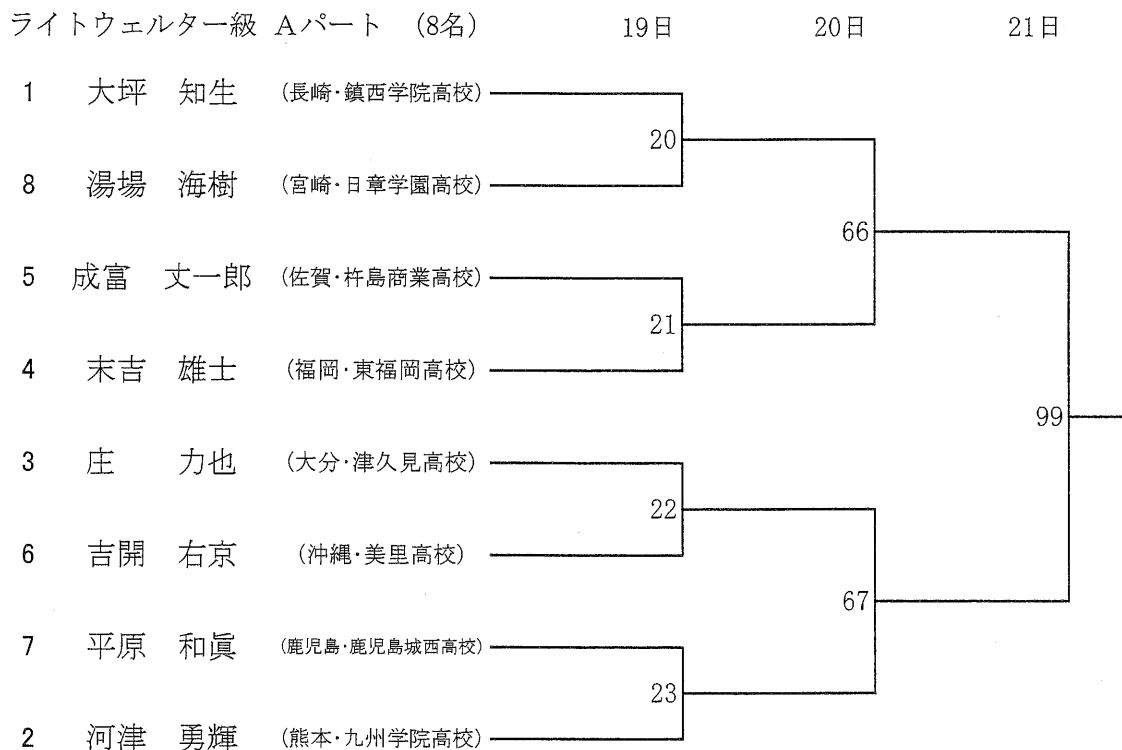

平成27年度 全九州高等学校体育大会 第69回全九州高等学校ボクシング競技大会