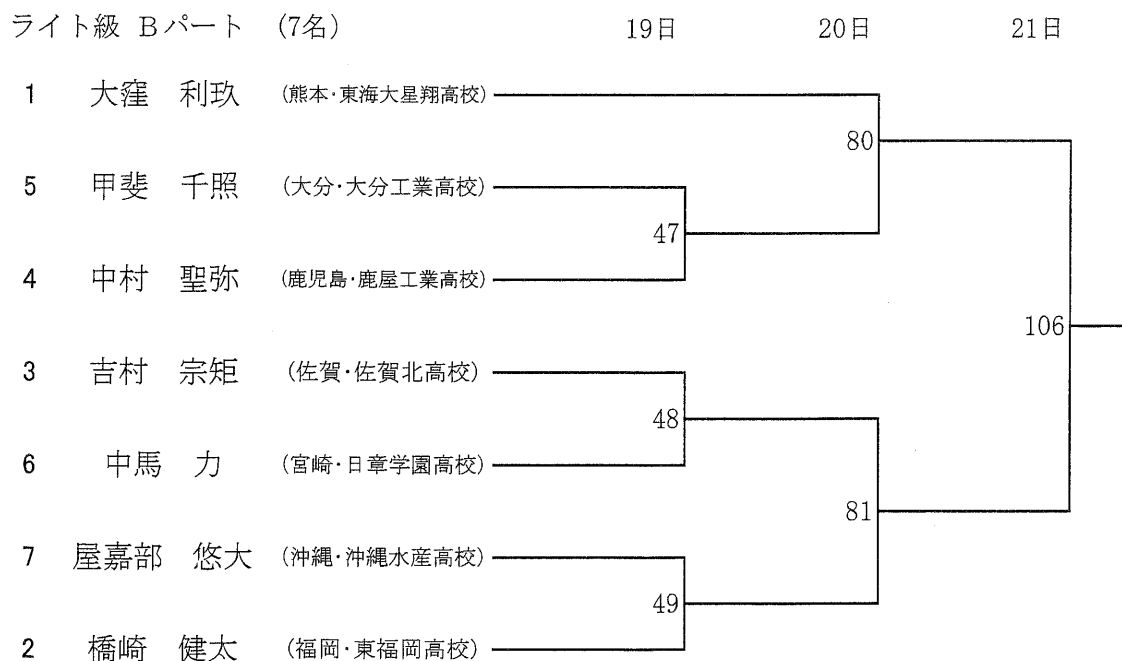

平成27年度 全九州高等学校体育大会 第69回全九州高等学校ボクシング競技大会