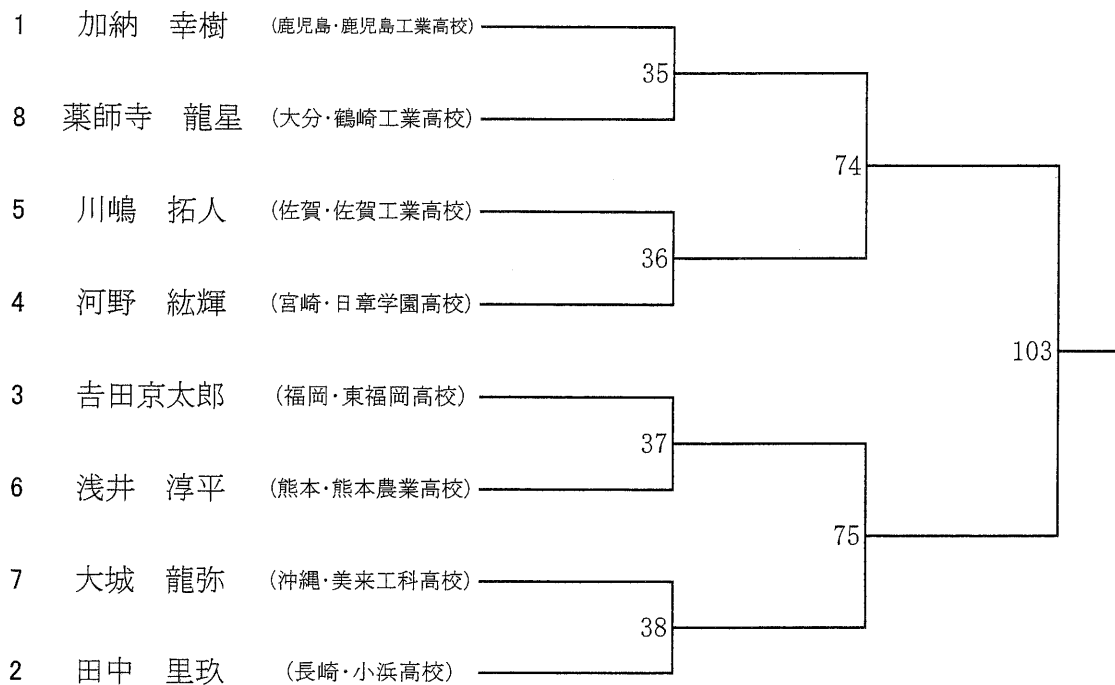

19日

20日

21日

ライトフライ級 Bパート (8名)

19日

20日

21日

平成27年度 全九州高等学校体育大会 第69回全九州高等学校ボクシング競技大会