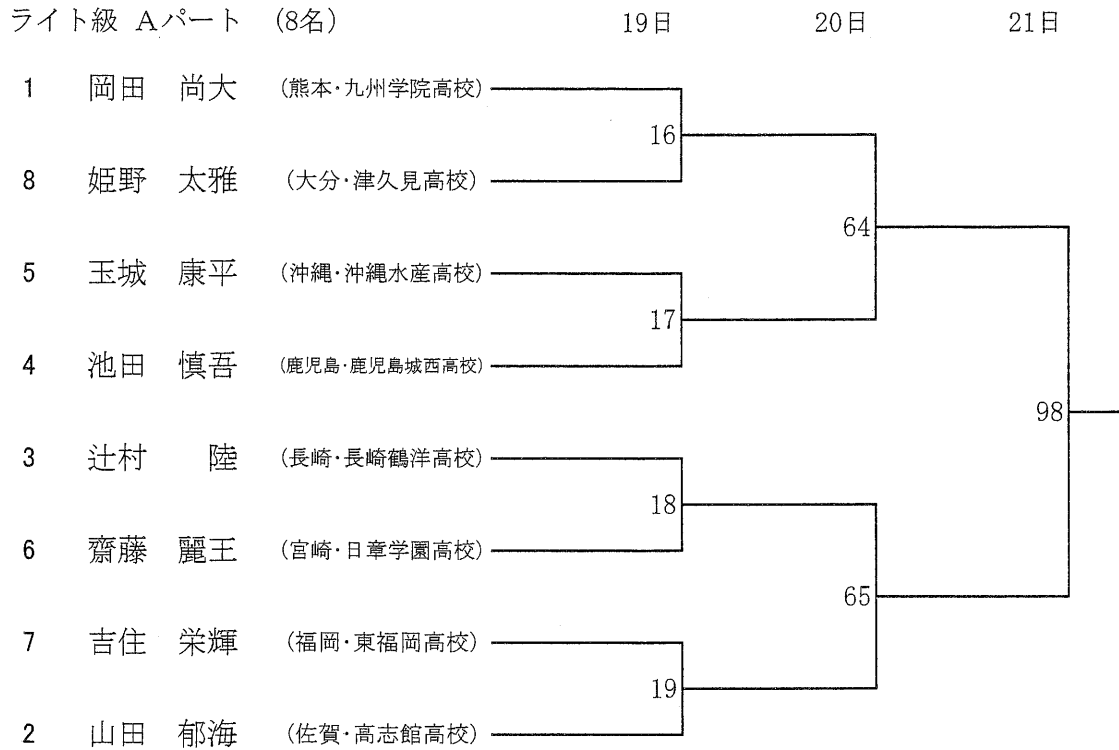

平成27年度 全九州高等学校体育大会 第69回全九州高等学校ボクシング競技大会