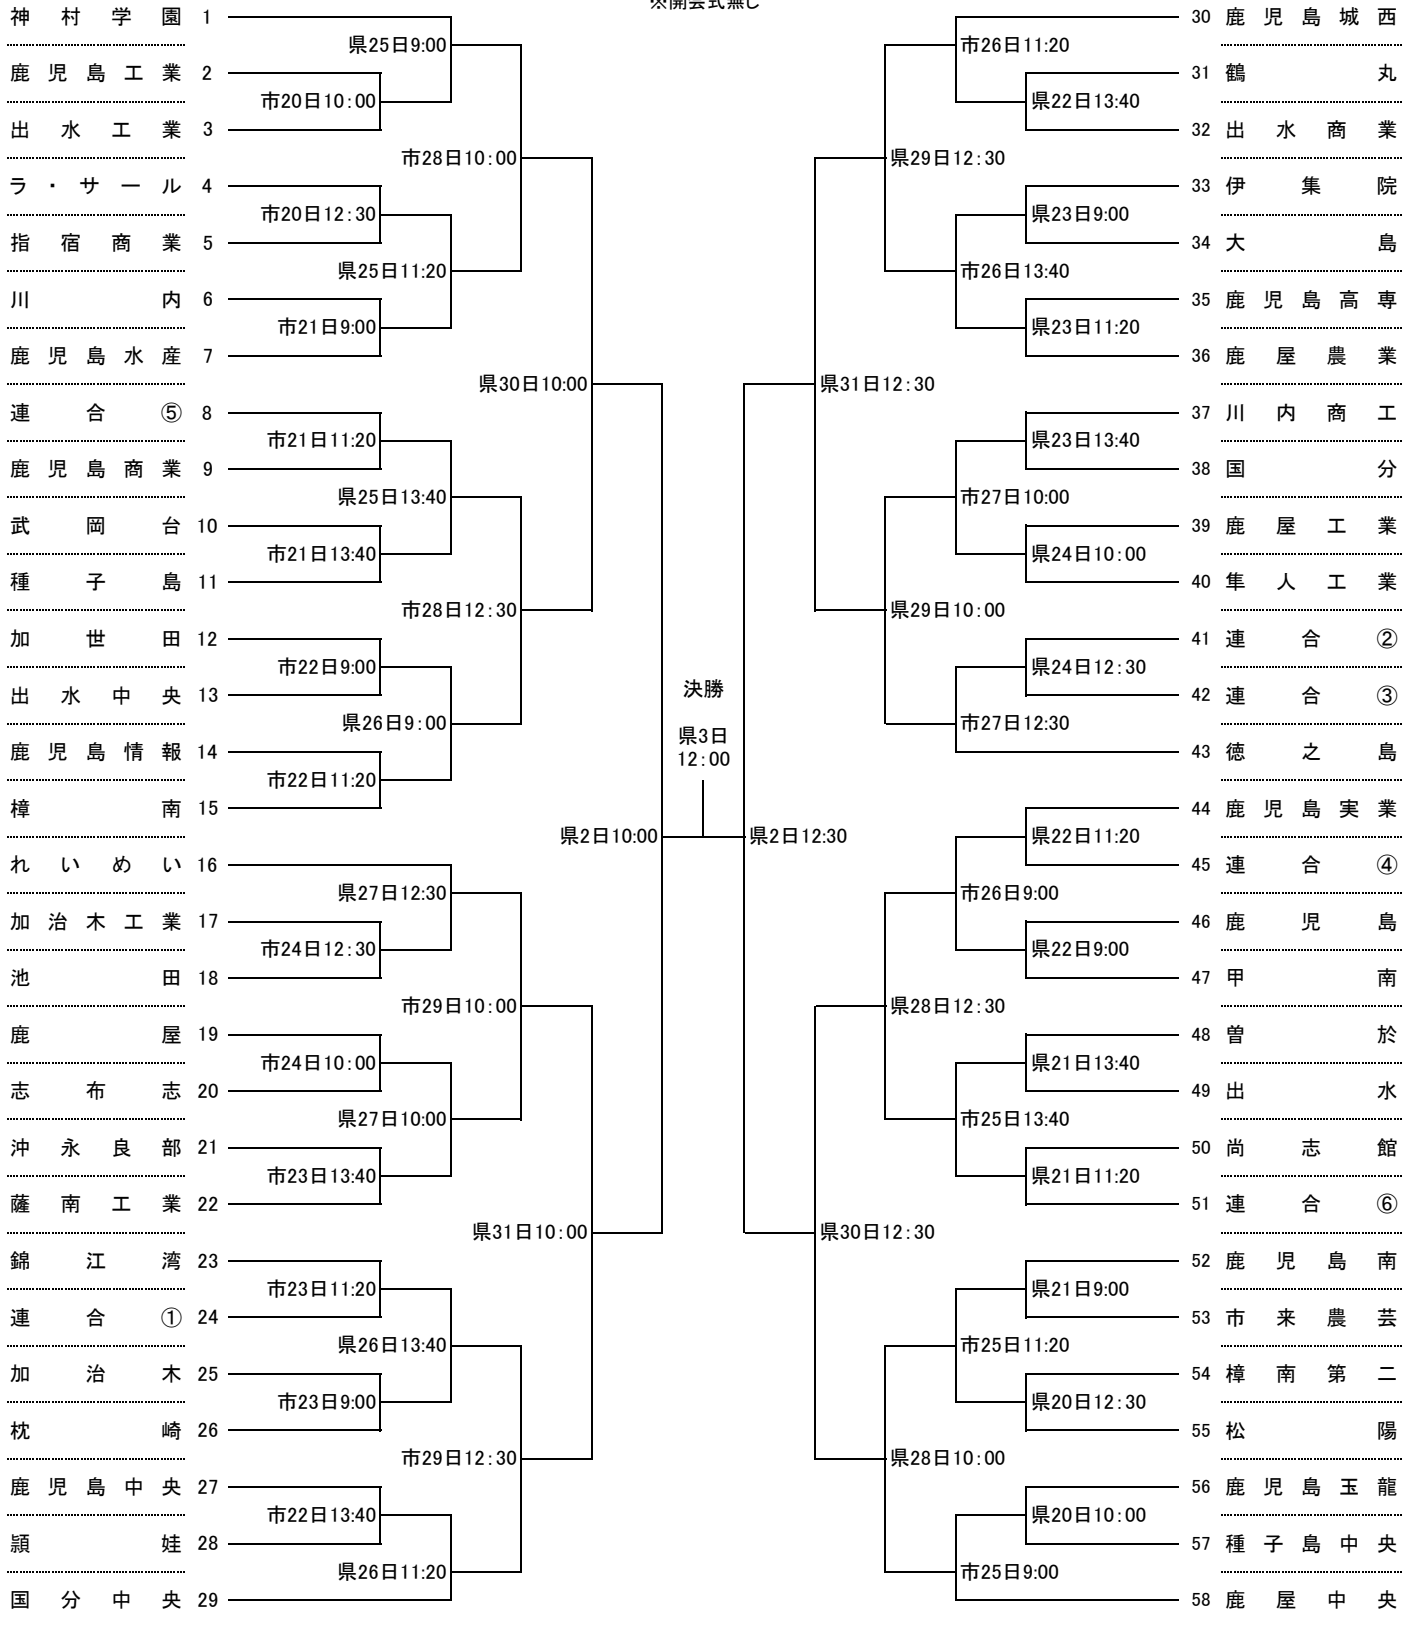

# 第152回九州地区高等学校野球大会鹿児島県予選組合せ表

令和5年3月20日(月)～4月3日(月)〈雨天順延〉於： 県立鴨池球場・鴨池市民球場

準決勝前日は休養日  
 県：平和リース球場(県立鴨池野球場)  
 市：鹿児島市鴨池公園野球場  
 ※開会式無し

連合①	志學館・鹿児島修学館・鹿高特支
連合②	明桜館・串木野・川薩清修館
連合③	指宿・山川・加世田常潤・川辺
連合④	吹上・屋久島
連合⑤	薩摩中央・鹿児島第一・蒲生・霧島
連合⑥	鶴翔・奄美・古仁屋・喜界