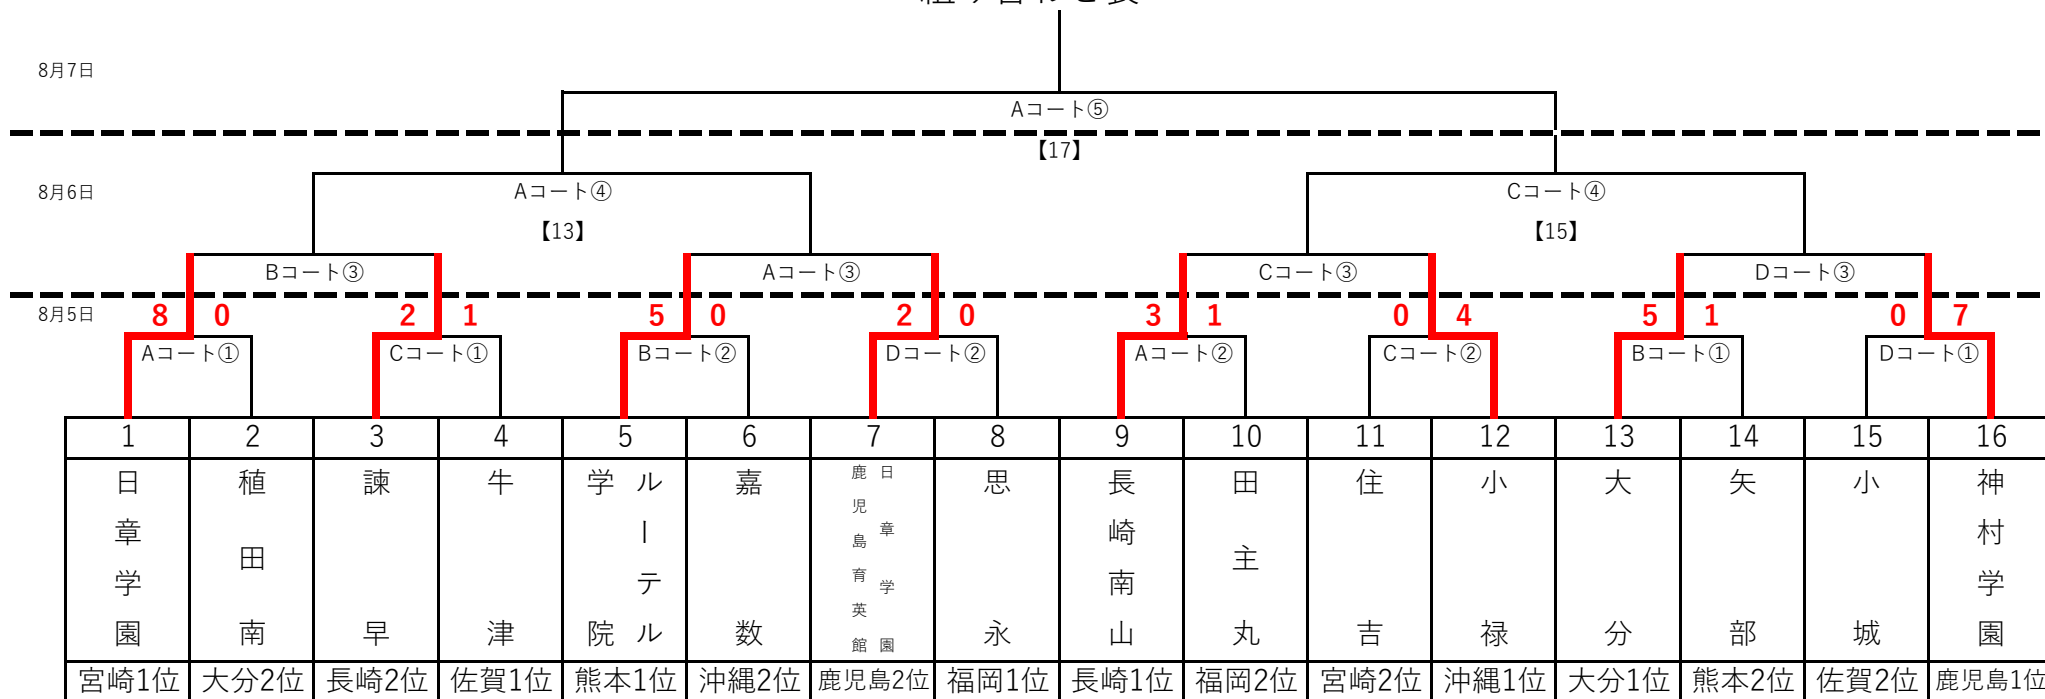

令和6年度九州中学校体育大会 第55回 九州中学校サッカー競技大会
組み合わせ表

第5代表決定トーナメント (8月6・7日)

使用会場一覧

		Aコート	Bコート	Cコート	Dコート
試合日	試合開始時刻(予定)	タビック県総ひやごんスタジアム	沖縄県総合運動公園蹴球場	具志川多種目球技場A	具志川多種目球技場B
5日(月)	① 9:30	1回戦	1回戦	1回戦	1回戦
	② 11:30	1回戦	1回戦	1回戦	1回戦
6日(火)	③ 9:30	2回戦	2回戦	2回戦	2回戦
	④ 15:00	準決勝	代表決定1回戦	準決勝	代表決定1回戦
7日(水)	⑤ 9:30	決勝戦		代表決定戦	