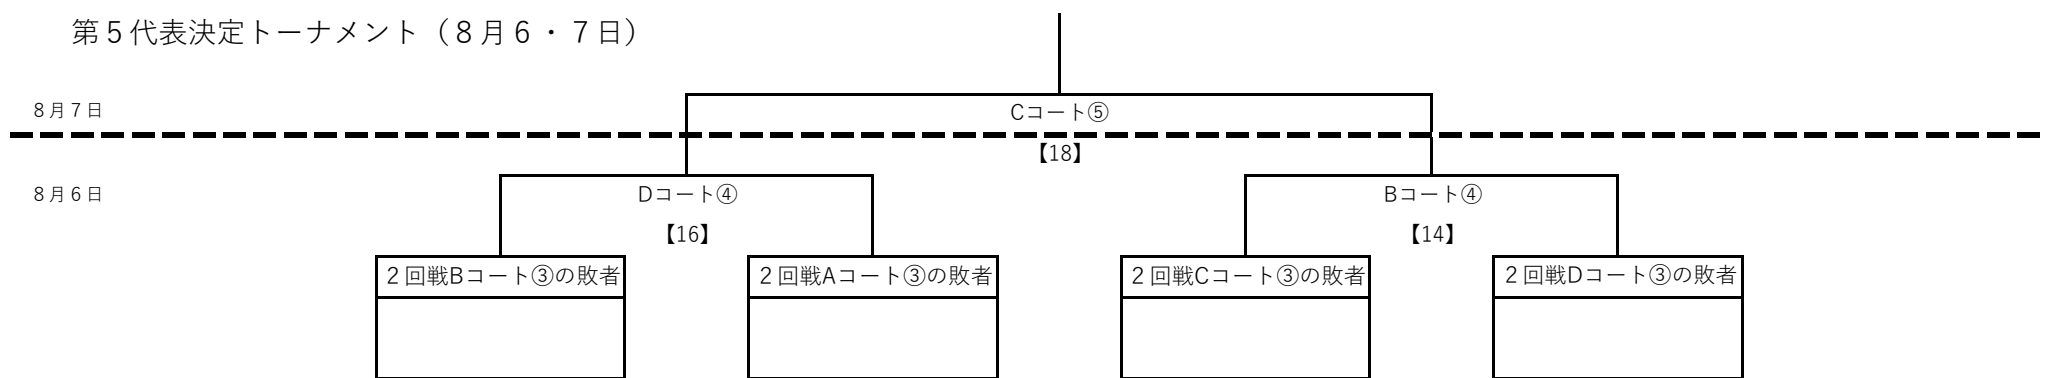

令和6年度九州中学校体育大会 第55回 九州中学校サッカー競技大会
組み合わせ表

第5代表決定トーナメント (8月6・7日)

使用会場一覧

		Aコート	Bコート	Cコート	Dコート
試合日	試合開始時刻(予定)	タビック県総ひやごんスタジアム	沖縄県総合運動公園蹴球場	具志川多種目球技場A	具志川多種目球技場B
5日(月)	① 9:30	1回戦	1回戦	1回戦	1回戦
	② 11:30	1回戦	1回戦	1回戦	1回戦
6日(火)	③ 9:30	2回戦	2回戦	2回戦	2回戦
	④ 15:00	準決勝	代表決定1回戦	準決勝	代表決定1回戦
7日(水)	⑤ 9:30	決勝戦		代表決定戦	